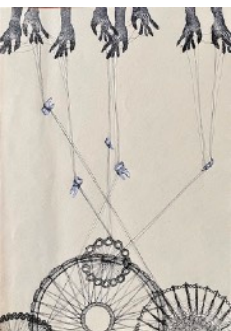

22

Untitled
2018-24
20" x 24"
Oil pastel and
acrylic on canvas /
Pastel de huile et
acrylique sur toile
400⁰⁰

Tina Jubinville

Artist Collective Member / Membre collectif d'artistes

23

Weaving Tears Into Armoured Lace series
2024
Ink, graphite and colour pencil on
paper / Encre, graphite et crayon
de couleur sur papier
8" x 11 1/2"
225⁰⁰