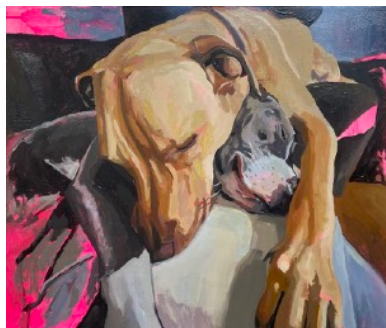

28

Dune
2022
Acrylique et médium sur
toile / Acrylic and
medium on canvas /
33" x 27"
30000

Dave LeRue

Teacher

29

Swinging Lovers
2023
Oil on panel /
Huile sur panneau
14" x 18"
350000

30

Friendship
2024
Acrylic on canvas /
Acrylique sur toile
20" x 26"
60000